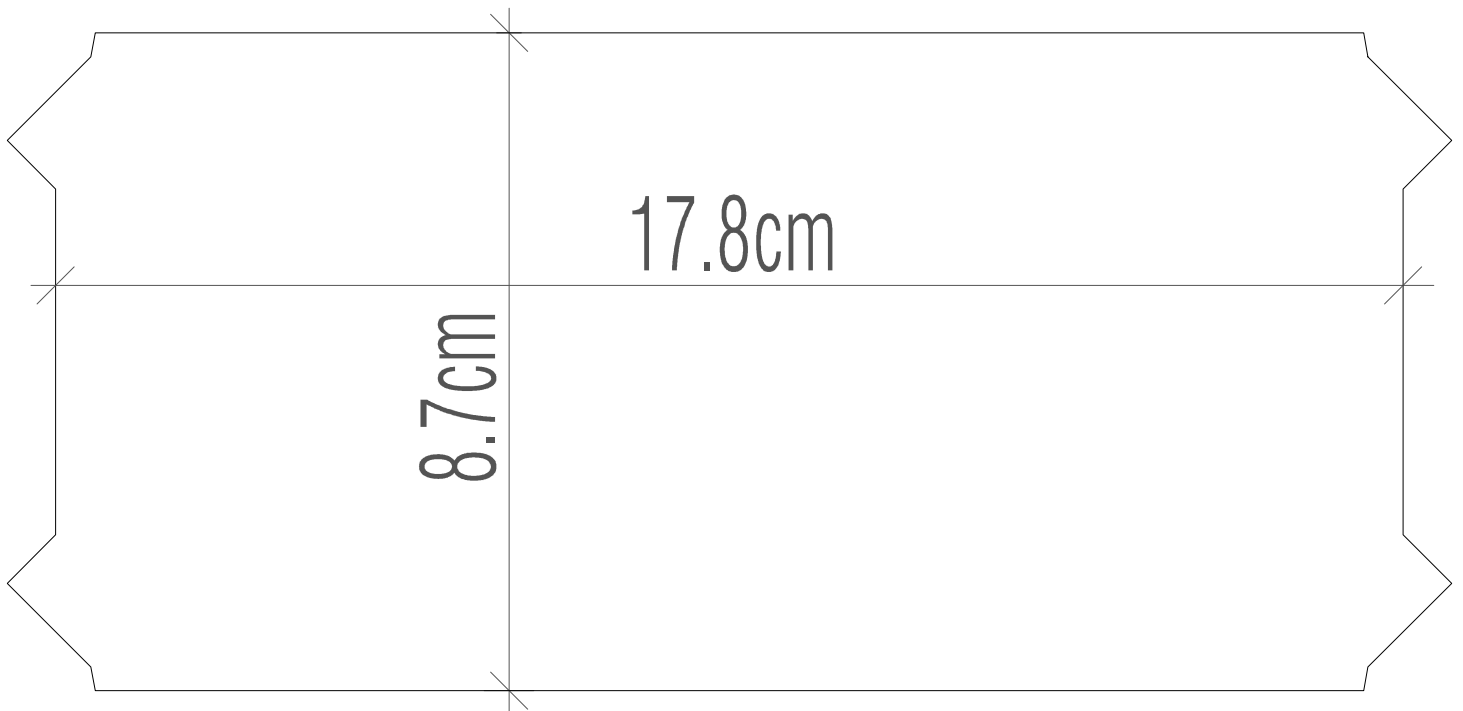

Yamaha MT-09 Tracer

Display Guard layout

1:1@A4